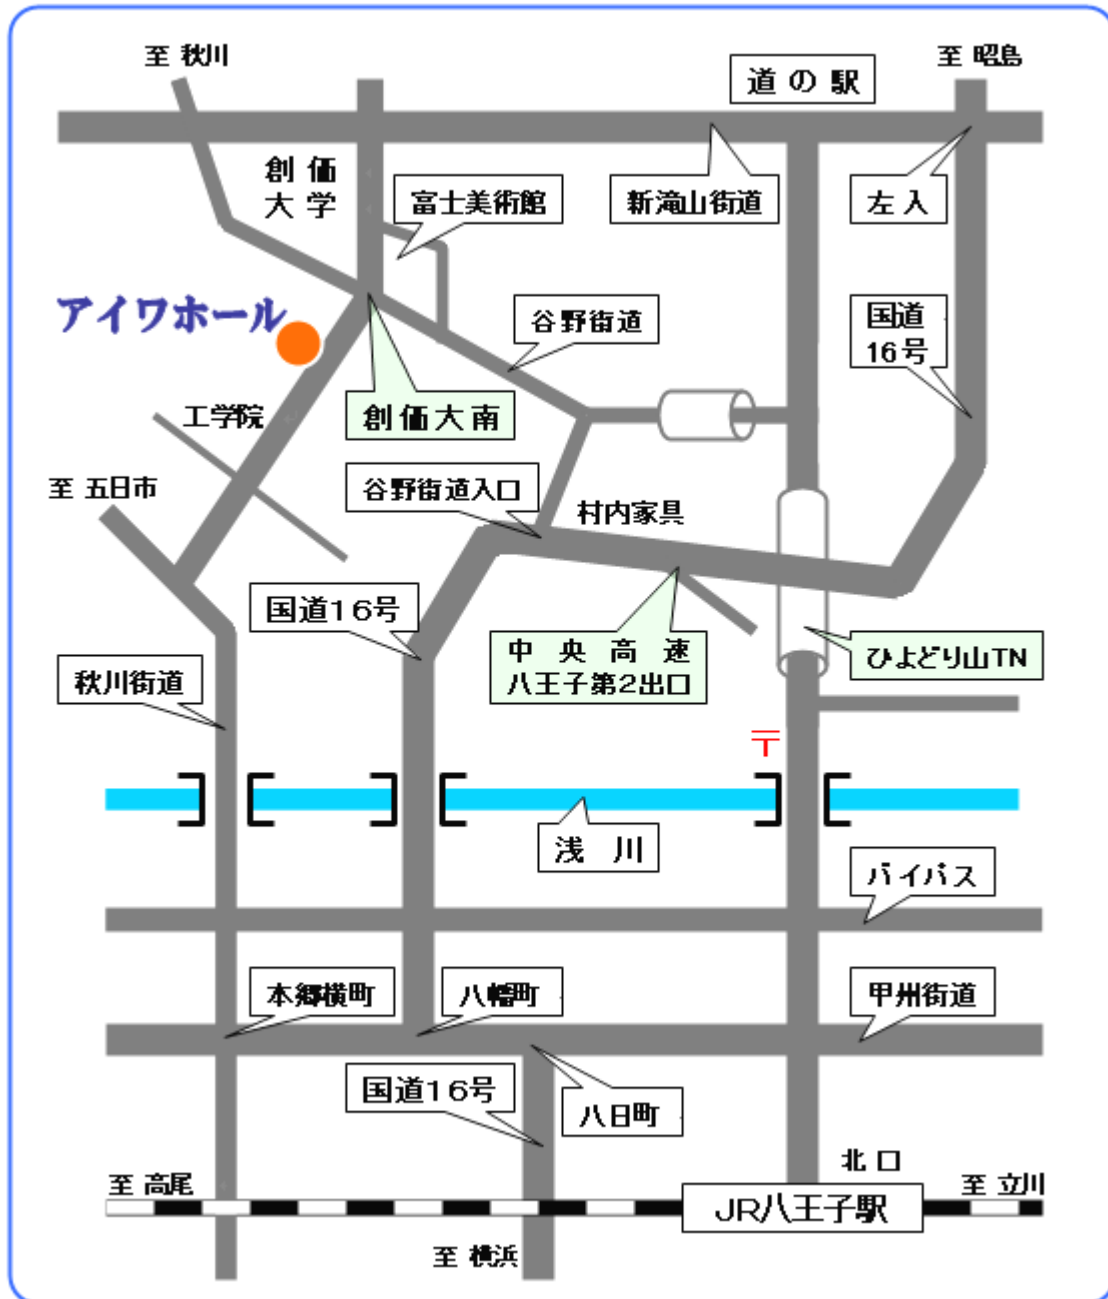

アイワホール 八王子 アクセス

所在地:東京都八王子市谷野町 233-1 お問い合わせ:042-666-1199

車アクセス (ナビは住所で検索して下さい)

中央高速 新宿方面からお越しの方
八王子インター第2出口を市街方向に降り
16号線 谷野街道入口を あきる野方面へ直進、創価大南信号を左折
創価大南信号から直進200m右側 駐車場はホール手前50m 左側

車アクセス (ナビは住所で検索して下さい)

中央高速 大月方面からお越しの方
八王子インター出口を市街方向に降り
16号線 谷野街道入口を あきる野方面へ直進、創価大南信号を左折
創価大南信号から直進200m右側 駐車場はホール手前50m 左側

電車アクセス

JR中央線 八王子駅下車 北口よりタクシー(ひよどり山トンネル経由)10分
JR中央線 西八王子駅下車 北口よりタクシーで13分

バスアクセス

八王子駅北口より創価大学行き乗車 谷野町バス停下車 約25分
進行方向100m創価大南信号を左折 創価大南信号から直進200m右側 バス停から徒歩5分